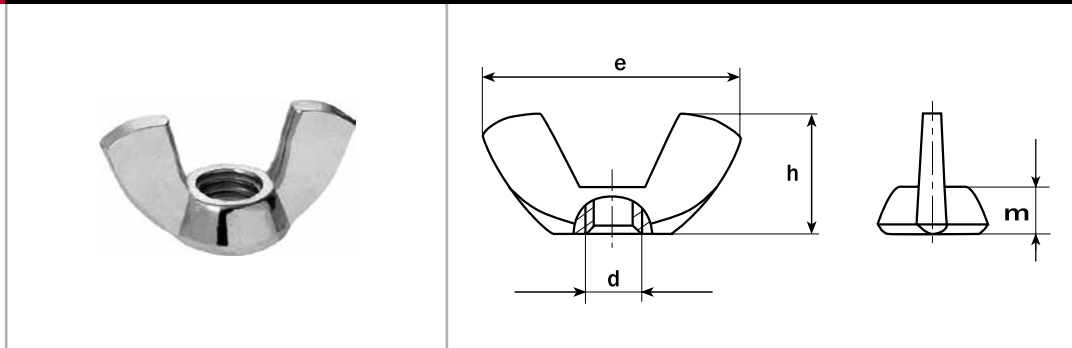

5 DIN 315

Wing nuts - Rounded wings
 Ecrous à oreilles arrondies

Tuercas de mariposa

d	M4	M5	M6	M8	M10	M12	M14	M16	M20	M24
P	0,7	0,8	1	1,25	1,5	1,75	2	2	2,5	3
m (min)	3,2	4	5	6,5	8	10	11,2	13	16	20
e (max)	20	26	33	39	51	65	65	73	90	110
h (max)	10,5	13	17	20	25	33,5	33,5	37,5	46,5	56,5